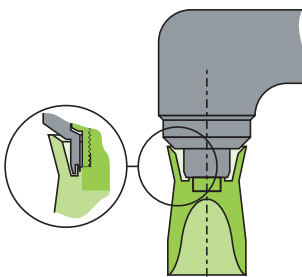

## Das Young Hygiene Plus.

Das Young Einwegwinkelstück wird einfach auf das Proxeo Handstück aufgesetzt. Nach der Anwendung wird das ganze Young Winkelstück entfernt.

»Petite«:

die kurzen Kelche – nur 7 mm lang.

## System Young.

Die einzigartige Triple Seal Dichtung verhindert das Eindringen auch kleinster Schleifpartikel in das Instrument. Und der Wechsel der Kelche und Bürsten erfolgt sekundenschnell.

WP-64 M Proxeo-Winkelstück 4:1 für Young Screw-in Kelche und Bürsten, mit Gegenhalter [Art.-Nr. 10216403]